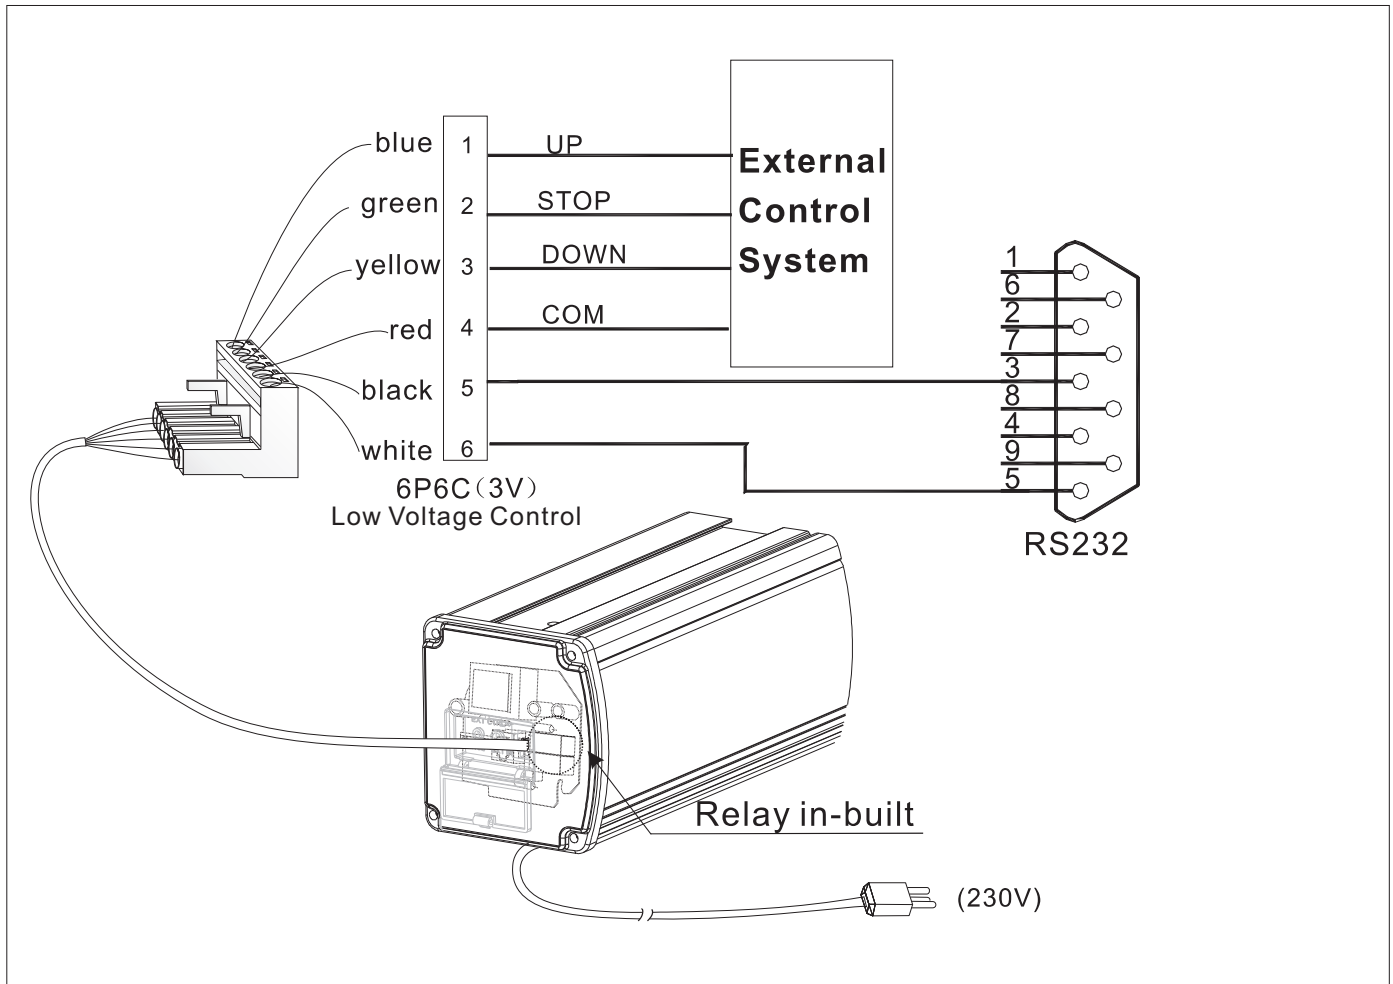

CENTRAL CONTROL INSTRUCTION

Wiring Map

Central Control Protocol & Control Code

DATA BITS : 8 Digits
INITIAL DIGITS: Digit 1
STOP DIGITS : Digit 1
BAUD RATE : 2400

UP : 0xFF 0xEE 0xEE 0xEE 0Xdd
STOP : 0xFF 0xEE 0xEE 0xEE 0Xcc
DOWN : 0xFF 0xEE 0xEE 0xEE 0Xee
MICRO-UP : 0xFF 0xEE 0xEE 0xEE 0XC9
MICRO-DOWN : 0xFF 0xEE 0xEE 0xEE 0XE9